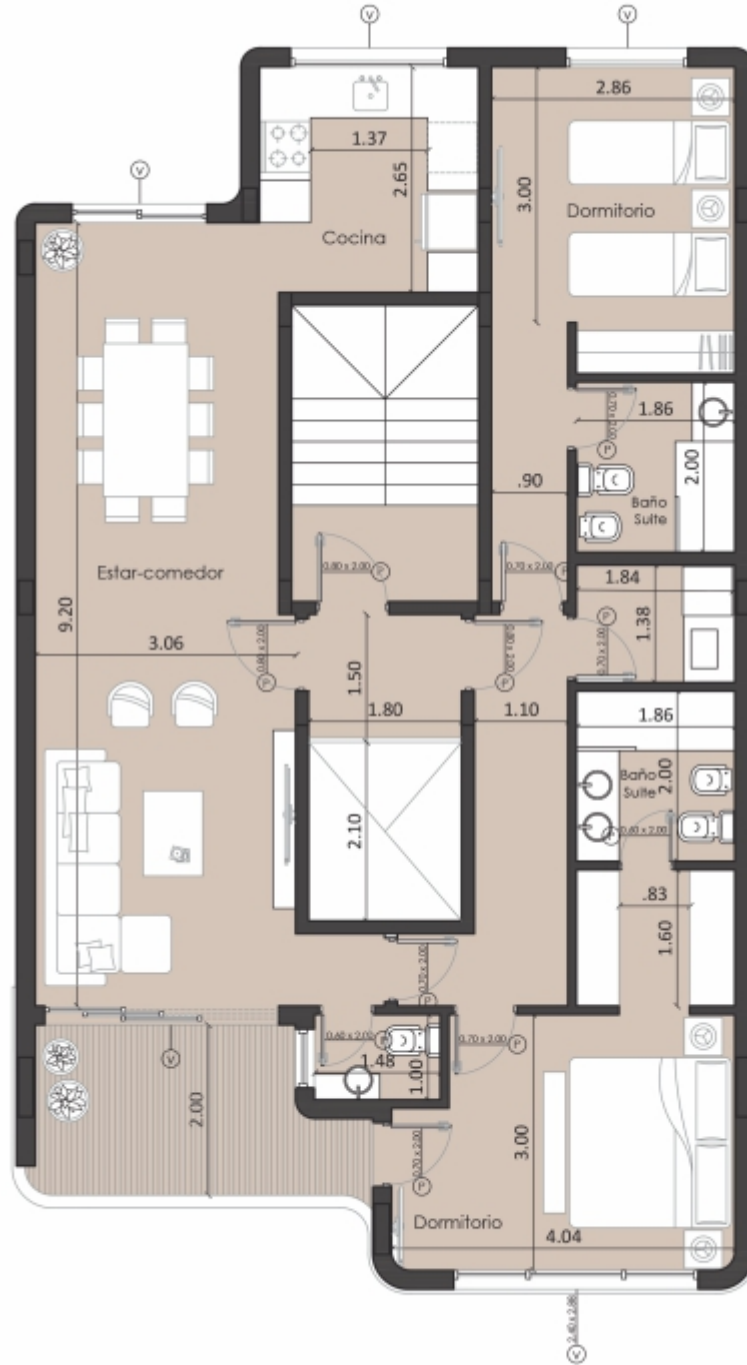

Afianza Plaza

Cuenta con 14 exclusivos departamentos

pisos o semipisos, todos con vista directa a la plaza.

Primer Piso

Unidad 101

Semipiso

2 Ambientes 49,5 m²

43,4 m² cubiertos + 6,1 m² de balcón terraza.

Calle Dorrego

Plaza

Pisos 2, 3, 6, 7 y 8.

Unidad 201 / 301 / 601 / 701 / 801

Semipiso

2 Ambientes 45,65 m²

43,3 m² cubiertos + 2,35 m² de Balcón.

Pisos 1, 2, 3, 6, 7 y 8.

Unidad 102 / 202 / 302 / 602 / 702 / 802

Semipiso

2 Ambientes 54,7 m²

50,2 m² cubiertos + 4,5 m² de balcón terraza.

Calle Dorrego

Plaza

Pisos 4 y 5.

Unidad 403 / 503

Piso
 3 Ambientes 100,4 m²
 92,7 m² cubiertos + 7,45 m² de terraza.

Visita el Departamento Modelo en Afianza II

*Aprecia las terminaciones de
tu futuro departamento*

Memoria Técnica

Seguridad

Cerradura electronica de acceso.