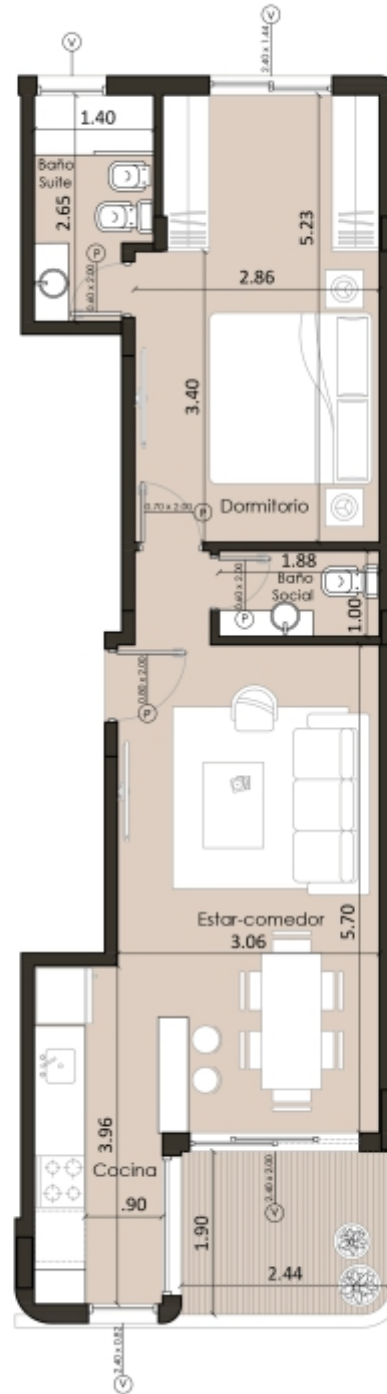

Afianza Plaza

Cuenta con 14 exclusivos departamentos

pisos o semipisos, todos con vista directa a la plaza.

Primer Piso

Unidad 101

Semipiso

2 Ambientes 49,5 m²

43,4 m² cubiertos + 6,1 m² de balcón terraza.

Calle Dorrego

Plaza

Pisos 2, 3, 6, 7 y 8.

Unidad 201 / 301 / 601 / 701 / 801

Semipiso

2 Ambientes 45,65 m²

43,3 m² cubiertos + 2,35 m² de Balcón.

Pisos 1, 2, 3, 6, 7 y 8.

Unidad 102 / 202 / 302 / 602 / 702 / 802

Semipiso

2 Ambientes 54,7 m²

50,2 m² cubiertos + 4,5 m² de balcón terraza.

Calle Dorrego

Plaza

Pisos 4 y 5.

Unidad 403 / 503

Piso
 3 Ambientes 100,4 m²
 92,7 m² cubiertos + 7,45 m² de terraza.

Visita el Departamento Modelo en Afianza II

*Aprecia las terminaciones de
tu futuro departamento*

Memoria Técnica

Seguridad

Cerradura electronica de acceso.