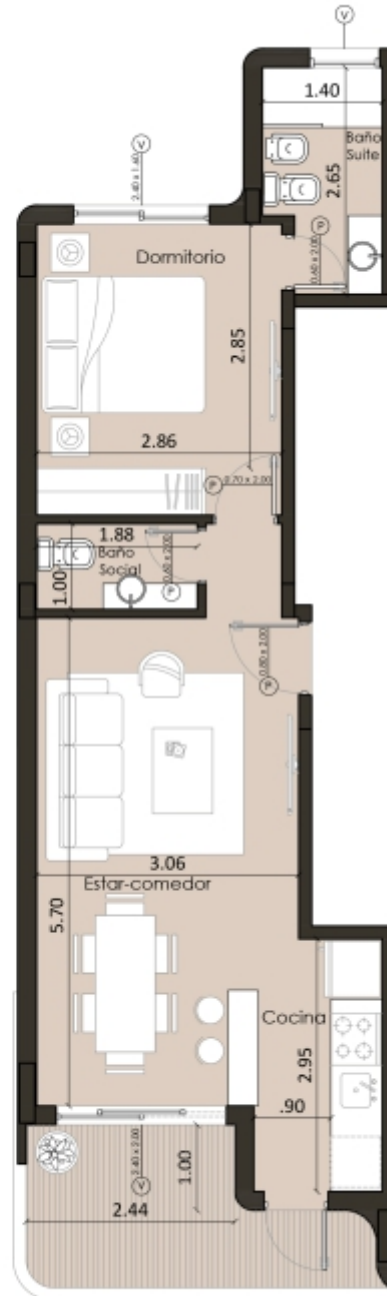

Afianza Plaza

Cuenta con 14 exclusivos departamentos

pisos o semipisos, todos con vista directa a la plaza.

Primer Piso

Unidad 101

Semipiso

2 Ambientes 49,5 m²

43,4 m² cubiertos + 6,1 m² de balcón terraza.

Calle Dorrego

Plaza

Pisos 2, 3, 6, 7 y 8.

Unidad 201 / 301 / 601 / 701 / 801

Semipiso

2 Ambientes 45,65 m²

43,3 m² cubiertos + 2,35 m² de Balcón.

Pisos 1, 2, 3, 6, 7 y 8.

Unidad 102 / 202 / 302 / 602 / 702 / 802

Semipiso

2 Ambientes 54,7 m²

50,2 m² cubiertos + 4,5 m² de balcón terraza.

Calle Dorrego

Plaza

Pisos 4 y 5.

Unidad 403 / 503

Piso
 3 Ambientes 100,4 m²
 92,7 m² cubiertos + 7,45 m² de terraza.

Visita el Departamento Modelo en Afianza II

*Aprecia las terminaciones de
tu futuro departamento*

Memoria Técnica

Seguridad

Cerradura electronica de acceso.