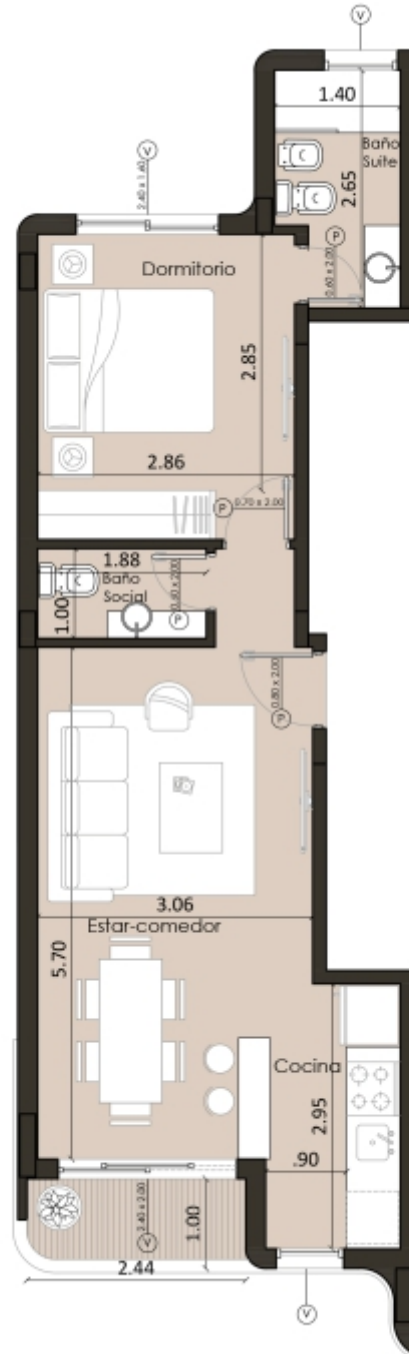

Afianza Plaza

Cuenta con 14 exclusivos departamentos

pisos o semipisos, todos con vista directa a la plaza.

Primer Piso

Unidad 101

Semipiso

2 Ambientes 49,5 m²

43,4 m² cubiertos + 6,1 m² de balcón terraza.

Calle Dorrego

Plaza

Pisos 2, 3, 6, 7 y 8.

Unidad 201 / 301 / 601 / 701 / 801

Semipiso

2 Ambientes 45,65 m²

43,3 m² cubiertos + 2,35 m² de Balcón.

Pisos 1, 2, 3, 6, 7 y 8.

Unidad 102 / 202 / 302 / 602 / 702 / 802

Semipiso

2 Ambientes 54,7 m²

50,2 m² cubiertos + 4,5 m² de balcón terraza.

Calle Dorrego

Plaza

Pisos 4 y 5.

Unidad 403 / 503

Piso
 3 Ambientes 100,4 m²
 92,7 m² cubiertos + 7,45 m² de terraza.

Visita el Departamento Modelo en Afianza II

*Aprecia las terminaciones de
tu futuro departamento*

Memoria Técnica

Seguridad

Cerradura electronica de acceso.