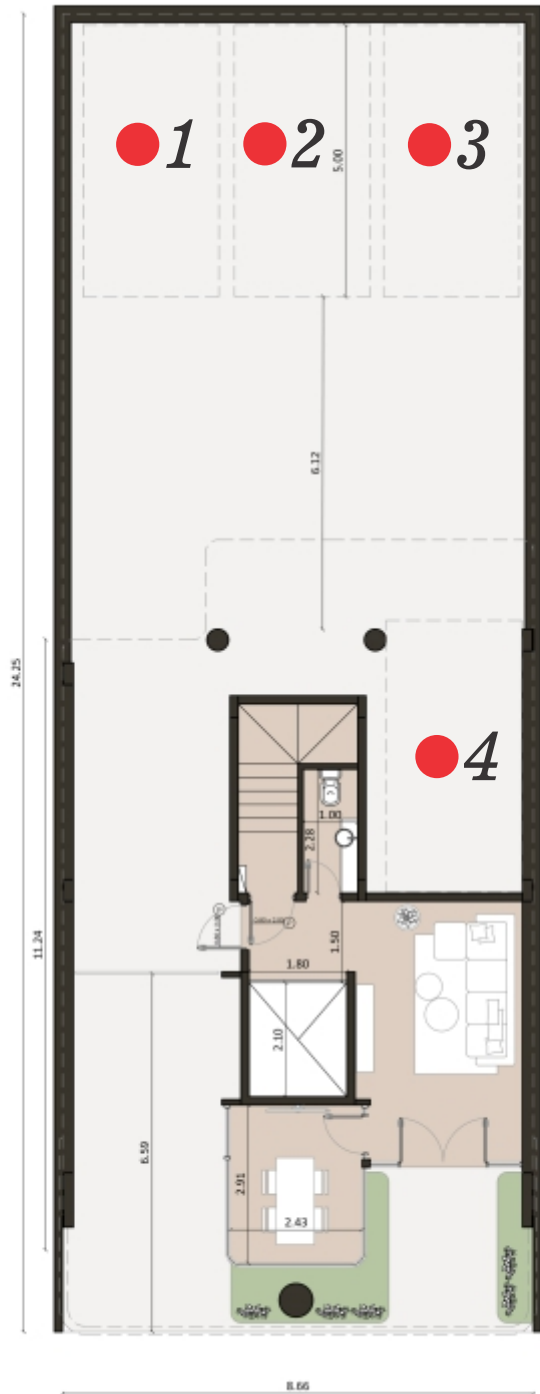

● *Cocheras*

Planta baja